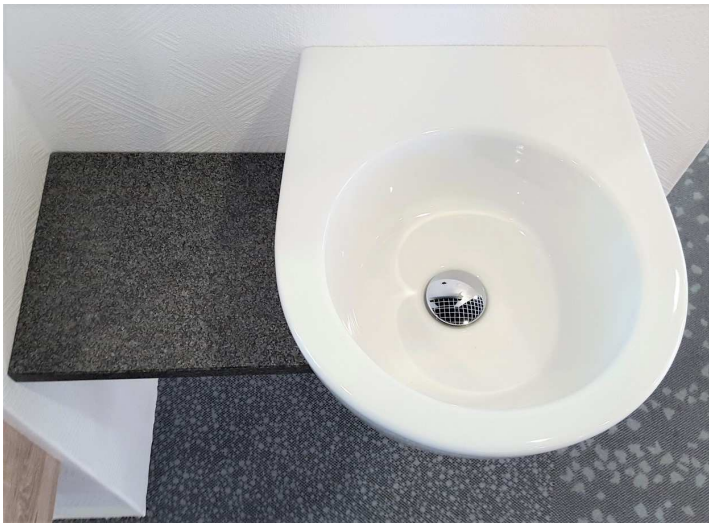

**Keramag Visit Handwaschbecken 36,5 x 42 cm ohne Hahnloch
weiß/Keraclean (276342900) + Schaftventil chrom (521070000) +
Granitplatte 65x28 cm inkl. Bef.-Konsolen (800300000) [BAD 30]**

Herstellerartikelnummer: s. Artikelbeschreibung

Sonderpreis: 333,00 €